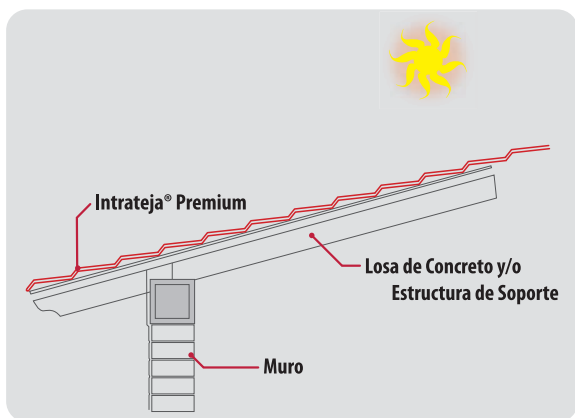

Lo Nuevo en Teja Residencial

PREMIUM

Teja de acero

- Sistema de Fijación Oculto

- Libre de Mantenimiento

- Estética, Ligera y Durable

- Impermeable

Intrateja® Premium es un sistema de teja metálica de lujo, en paneles de pequeñas dimensiones que permiten ocultar las cabezas de los tornillos de fijación, hechos en durable lámina de acero galvanizada y prepintada, con resistente y atraivo acabado.

Otorga bella apariencia a las edificaciones, es de fácil y rápida instalación; evita la costosa y permanente necesidad de impermeabilización periódica que requieren los techos convencionales.

La Intrateja® Premium soluciona la necesidad de techado de una forma elegante que permite mantener la estética de su construcción.

Material y Colores disponibles

Dimensiones de la teja

Ancho 1095 mm (1000 útiles)
 Largo mínimo 350 mm (1 paso)
 Largo máximo 1050 mm (3 paso)

Traslape Lateral

DESCRIPCIÓN	MATERIAL DE TEJA	PESO (kg/m ²)	AISLAMIENTO	ACABADO INFERIOR	APOYOS
Intrateja® Premium	Acero Calibre 26	5.4	<ul style="list-style-type: none"> Ancho real de 1 m., 5 crestas de 250 mm. Peralte del perfil 48 mm. Longitud de paso 350 mm. Peralte del paso (escalón) 25 mm. Sistema de fijación oculto. 		1050 mm