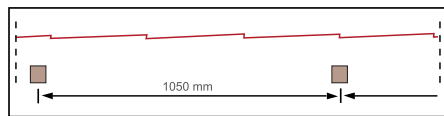

Material y Colores disponibles

Dimensiones de la teja

Ancho 1095 mm (1000 útiles)
 Largo mínimo 350 mm (1 paso)
 Largo máximo 1050 mm (3 paso)

Traslape Lateral

DESCRIPCIÓN	MATERIAL DE TEJA	PESO (kg/m ²)	AISLAMIENTO	ACABADO INFERIOR	APOYOS
Intrateja® Premium	Acero Calibre 26	5.4	<ul style="list-style-type: none"> Ancho real de 1 m., 5 crestas de 250 mm. Peralte del perfil 48 mm. Longitud de paso 350 mm. Peralte del paso (escalón) 25 mm. Sistema de fijación oculto. 		1050 mm