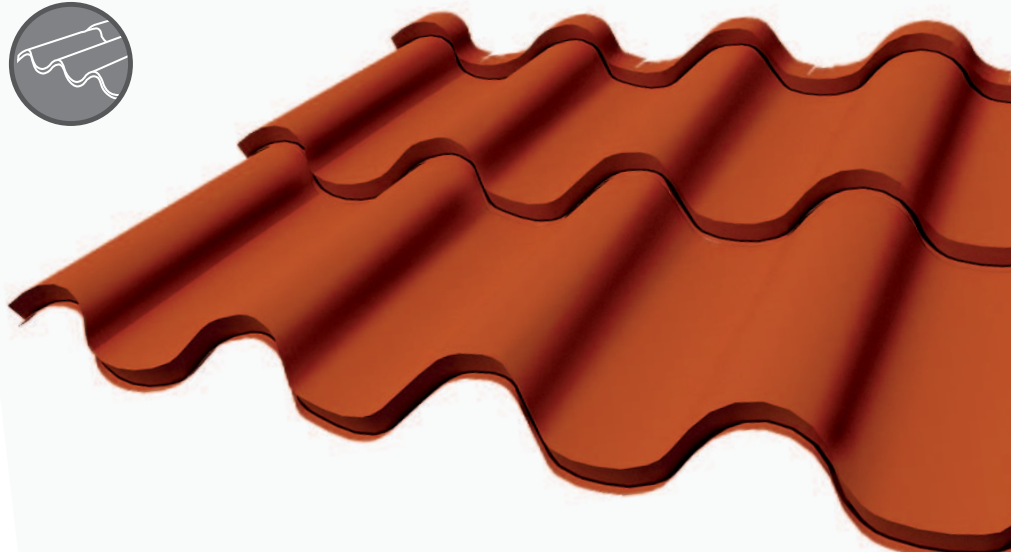

Lo Nuevo en Teja Residencial

PREMIUM

Teja de acero

- Sistema de Fijación Oculto

- Libre de Mantenimiento

- Estética, Ligera y Durable

- Impermeable

Intrateja® Premium es un sistema de teja metálica de lujo, en paneles de pequeñas dimensiones que permiten ocultar las cabezas de los tornillos de fijación, hechos en durable lámina de acero galvanizada y prepintada, con resistente y atraivo acabado.

Otorga bella apariencia a las edificaciones, es de fácil y rápida instalación; evita la costosa y permanente necesidad de impermeabilización periódica que requieren los techos convencionales.

La Intrateja® Premium soluciona la necesidad de techado de una forma elegante que permite mantener la estética de su construcción.

Material y Colores disponibles

Dimensiones de la teja

Ancho 1095 mm (1000 útiles)
 Largo mínimo 350 mm (1 paso)
 Largo máximo 1050 mm (3 paso)

Traslape Lateral

DESCRIPCIÓN	MATERIAL DE TEJA	PESO (kg/m ²)	AISLAMIENTO	ACABADO INFERIOR	APOYOS
Intrateja® Premium	Acero Calibre 26	5.4	<ul style="list-style-type: none"> Ancho real de 1 m., 5 crestas de 250 mm. Peralte del perfil 48 mm. Longitud de paso 350 mm. Peralte del paso (escalón) 25 mm. Sistema de fijación oculto. 		1050 mm