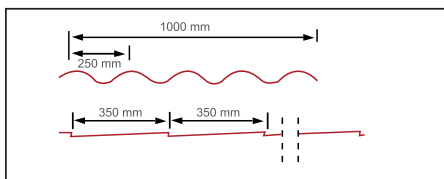

Otorga bella apariencia a las edificaciones, es de fácil y rápida instalación; evita la costosa y permanente necesidad de impermeabilización periódica que requieren los techos convencionales.

La Intrateja® Premium soluciona la necesidad de techado de una forma elegante que permite mantener la estética de su construcción.

Material y Colores disponibles

Dimensiones de la teja

Ancho 1095 mm (1000 útiles)
 Largo mínimo 350 mm (1 paso)
 Largo máximo 1050 mm (3 paso)

Traslape Lateral

DESCRIPCIÓN	MATERIAL DE TEJA	PESO (kg/m ²)	AISLAMIENTO	ACABADO INFERIOR	APOYOS
Intrateja® Premium	Acero Calibre 26	5.4	<ul style="list-style-type: none"> Ancho real de 1 m., 5 crestas de 250 mm. Peralte del perfil 48 mm. Longitud de paso 350 mm. Peralte del paso (escalón) 25 mm. Sistema de fijación oculto. 		1050 mm